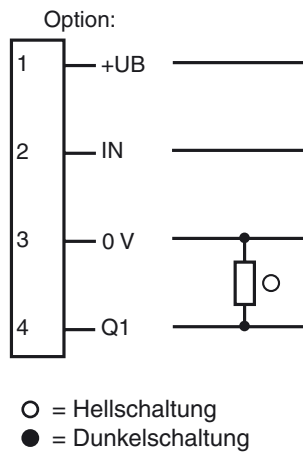

Abmessungen

Bestellbezeichnung

LT63-3845
 Reflexions-Lichttaster mit Hintergrundausbldung
 mit Festkabel und M12-Stecker, 4-polig

Merkmale

- Tastweite 20 mm ... 60 mm
- Lichttaster mit Vordergrundausbldung von 0 mm ... 15 mm und Hintergrundausbldung ab 70 mm
- Geringe Schwarz-Weiß-Differenz
- Robustes Aluminiumgehäuse

Elektrischer Anschluss

Veröffentlichungsdatum: 2007-08-31 12:08 Ausgabedatum: 2007-08-31 202182_GER.xml

Technische Daten
Allgemeine Daten

Tastbereich	20 ... 60 mm
	Vordergrundausbldung: 0 ... 15 mm
Tastbereich min.	20 ... 60 mm
Tastbereich max.	16 ... 70 mm
Lichtsender	IREDD
Schwarz-/Weiß-Differenz (6%/90%)	≤ 9 mm
Zulassungen	CE
Hintergrundausbldung	ab 70 mm
Lichtart	infrarot, Wechsellicht
Lichtfleckdurchmesser	ca. 5 mm im Abstand von 70 mm
Öffnungswinkel	ca. 4 °
Fremdlichtgrenze	40000 Lux

Anzeigen/Bedienelemente

Funktionsanzeige	LED rot, leuchtet bei belichtetem Empfänger
------------------	---

Elektrische Daten

Betriebsspannung	12 ... 30 V DC
Welligkeit	10 %
Leerlaufstrom	I_0 70 mA

Eingang

Steuereingang	<ul style="list-style-type: none"> - bei offenem Eingang: Sensorbetrieb - bei positiver Flanke wird der Ausgang zurückgesetzt - bei High-Pegel wird der Ausgang gesetzt, wenn sich ein Objekt im Tastbereich befindet - bei Low-Pegel keine Sensorfunktion, das Ausgangssignal wird bis zur nächsten positiven Flanke gespeichert
---------------	---