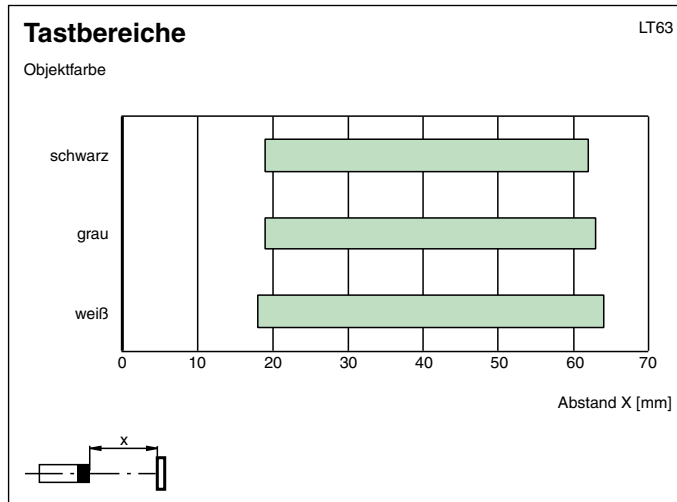

Strahlengang

LT 63/LT 64