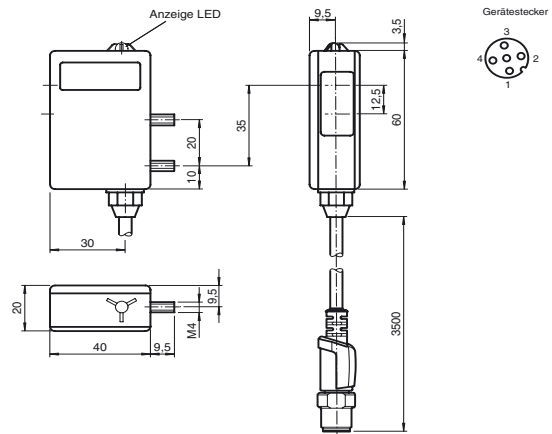

Abmessungen

Bestellbezeichnung

LT63-3845
 Reflexions-Lichttaster mit Hintergrundausbldung
 mit Festkabel und M12-Stecker, 4-polig

Merkmale

- Tastweite 20 mm ... 60 mm
- Lichttaster mit Vordergrundausbldung von 0 mm ... 15 mm und Hintergrundausbldung ab 70 mm
- Geringe Schwarz-Weiß-Differenz
- Robustes Aluminiumgehäuse

Elektrischer Anschluss

Veröffentlichungsdatum: 2007-08-31 12:08 Ausgabedatum: 2007-08-31 202182_GER.xml

Technische Daten
Allgemeine Daten

Tastbereich	20 ... 60 mm
	Vordergrundausbldung: 0 ... 15 mm
Tastbereich min.	20 ... 60 mm
Tastbereich max.	16 ... 70 mm
Lichtsender	IREDD
Schwarz-/Weiß-Differenz (6%/90%)	≤ 9 mm
Zulassungen	CE
Hintergrundausbldung	ab 70 mm
Lichtart	infrarot, Wechsellicht
Lichtfleckdurchmesser	ca. 5 mm im Abstand von 70 mm
Öffnungswinkel	ca. 4 °
Fremdlichtgrenze	40000 Lux

Anzeigen/Bedienelemente

Funktionsanzeige	LED rot, leuchtet bei belichtetem Empfänger
------------------	---

Elektrische Daten

Betriebsspannung	12 ... 30 V DC
Welligkeit	10 %
Leerlaufstrom	I_0 70 mA

Eingang

Umgebungsbedingungen

Umgebungstemperatur	0 ... 80 °C (273 ... 353 K)
Lagertemperatur	-20 ... 80 °C (253 ... 353 K)

Mechanische Daten

Schutzart	IP65
Anschluss	Festkabel 3,5 m mit Gerätestecker M12 x 1, 4-polig
Material	
Gehäuse	Aluminium, schwarz eloxiert
Lichtaustritt	Glas
Masse	90 g