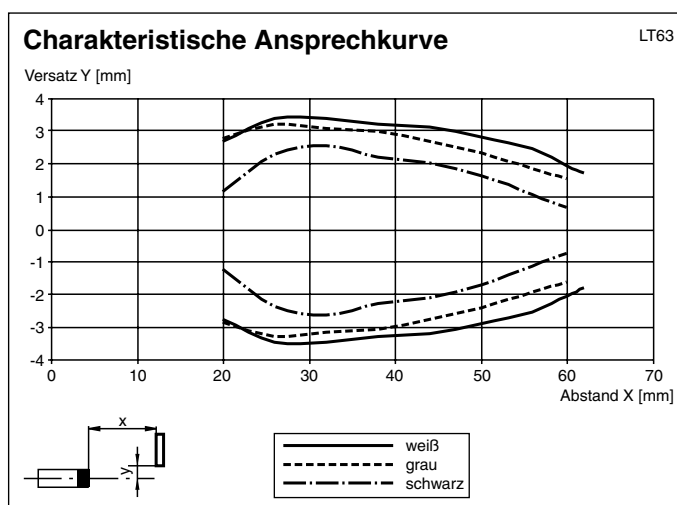

Allgemeine Daten

Tastbereich	20 ... 60 mm
	Vordergrundausbldung: 0 ... 15 mm
Tastbereich min.	20 ... 60 mm
Tastbereich max.	16 ... 70 mm
Lichtsender	IREDD
Schwarz-/Weiß-Differenz (6%/90%)	≤ 9 mm
Zulassungen	CE
Hintergrundausbldung	ab 70 mm
Lichtart	infrarot, Wechsellicht
Lichtfleckdurchmesser	ca. 5 mm im Abstand von 70 mm
Öffnungswinkel	ca. 4 °
Fremdlichtgrenze	40000 Lux

Anzeigen/Bedienelemente

Funktionsanzeige	LED rot, leuchtet bei belichtetem Empfänger

Elektrische Daten

Betriebsspannung	12 ... 30 V DC
Welligkeit	10 %
Leerlaufstrom	I_0 70 mA

Eingang

Steuereingang	- bei offenem Eingang: Sensorbetrieb - bei positiver Flanke wird der Ausgang zurückgesetzt - bei High-Pegel wird der Ausgang gesetzt, wenn sich ein Objekt im Tastbereich befindet - bei Low-Pegel keine Sensorfunktion, das Ausgangssignal wird bis zur nächsten positiven Flanke gespeichert

Ausgang

Schaltungsart	hellschaltend
Signalausgang	1 pnp, kurzschlussfest, verpolgeschützt
Schaltspannung	max. 30 V DC
Schaltstrom	max. 200 mA
Schaltfrequenz	f 250 Hz
Ansprechzeit	2 ms

Normenkonformität

Normen	EN 60947-5-2

Umgebungsbedingungen

Umgebungstemperatur	0 ... 80 °C (273 ... 353 K)
Lagertemperatur	-20 ... 80 °C (253 ... 353 K)

Mechanische Daten

Schutzart	IP65
Anschluss	Festkabel 3,5 m mit Gerätestecker M12 x 1, 4-polig
Material	
Gehäuse	Aluminium, schwarz eloxiert
Lichtaustritt	Glas
Masse	90 g

Kurven/Diagramme