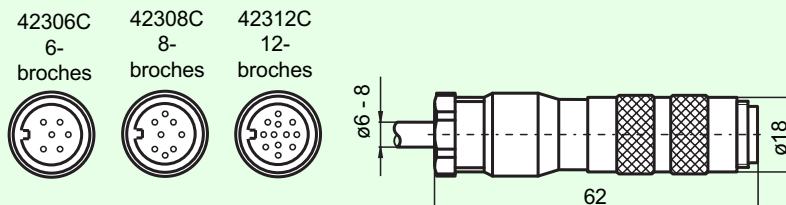

9433

Connecteur Sub-D, 37-broches, métal
fabricant: FCT

9500

Prise en T pour raccord par connecteur 9416
fabricant: Coninvers

423

Connecteur, sortie droite
fabricant: Binder

423

Connecteur, sortie radiale
fabricant: Binder

423

Connecteur
fabricant: Binder

Câble de raccordement (un seul côté raccordé)

Référence	Connecteur	Longueur de câble
TRD-423-6G-5 m	42306A	5 m
TRD-423-6W-2,5 m	42306B	2,5 m
TRD-423-6W-5 m	42306B	5 m
TRD-423-12G-5 m	42312A	5 m
TRD-423-12W-10 m	42312B	10 m
TRD-423-12W-5 m	42312B	5 m
9412-5 m	9412	5 m
9414A-2 m	9414 A	2 m
9416-20 m	9416	20 m
9416-6 m	9416	6 m
9420-3 m	9420	3 m
9429-7 m	9429	7 m