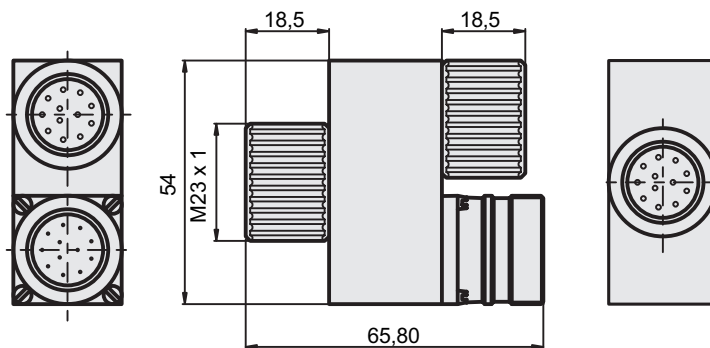

9433

Connecteur Sub-D, 37-broches, métal
fabricant: FCT

9500

Prise en T pour raccord par connecteur 9416
fabricant: Coninvers

423

Connecteur, sortie droite
fabricant: Binder

423

Connecteur, sortie radiale
fabricant: Binder

423

Connecteur
fabricant: Binder

Câble de raccordement (un seul côté raccordé)

Référence	Connecteur	Longueur de câble
TRD-423-6G-5 m	42306A	5 m
TRD-423-6W-2,5 m	42306B	2,5 m
TRD-423-6W-5 m	42306B	5 m
TRD-423-12G-5 m	42312A	5 m
TRD-423-12W-10 m	42312B	10 m
TRD-423-12W-5 m	42312B	5 m
9412-5 m	9412	5 m
9414A-2 m	9414 A	2 m
9416-20 m	9416	20 m
9416-6 m	9416	6 m
9420-3 m	9420	3 m
9429-7 m	9429	7 m