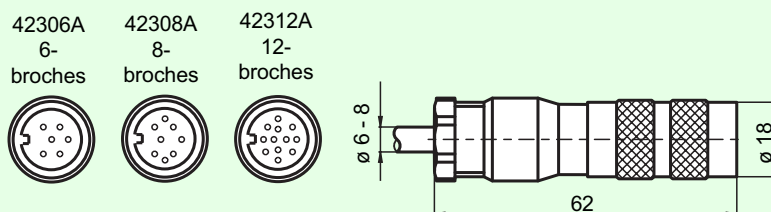

9433

Connecteur Sub-D, 37-broches, métal
fabricant: FCT

9500

Prise en T pour raccord par connecteur 9416
fabricant: Coninvers

423

Connecteur, sortie droite
fabricant: Binder

423

Connecteur, sortie radiale
fabricant: Binder

423

Connecteur
fabricant: Binder

Câble de raccordement (un seul côté raccordé)

Référence	Connecteur	Longueur de câble
TRD-423-6G-5 m	42306A	5 m
TRD-423-6W-2,5 m	42306B	2,5 m
TRD-423-6W-5 m	42306B	5 m
TRD-423-12G-5 m	42312A	5 m
TRD-423-12W-10 m	42312B	10 m
TRD-423-12W-5 m	42312B	5 m
9412-5 m	9412	5 m
9414A-2 m	9414 A	2 m
9416-20 m	9416	20 m
9416-6 m	9416	6 m
9420-3 m	9420	3 m
9429-7 m	9429	7 m