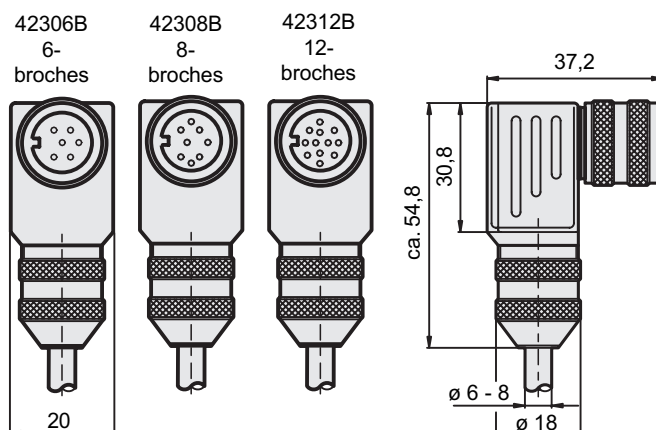

9433

Connecteur Sub-D, 37-broches, métal
fabricant: FCT

9500

Prise en T pour raccord par connecteur 9416
fabricant: Coninvers

423

Connecteur, sortie droite
fabricant: Binder

423

Connecteur, sortie radiale
fabricant: Binder

423

Connecteur
fabricant: Binder

Câble de raccordement (un seul côté raccordé)

Référence	Connecteur	Longueur de câble
TRD-423-6G-5 m	42306A	5 m
TRD-423-6W-2,5 m	42306B	2,5 m
TRD-423-6W-5 m	42306B	5 m
TRD-423-12G-5 m	42312A	5 m
TRD-423-12W-10 m	42312B	10 m
TRD-423-12W-5 m	42312B	5 m
9412-5 m	9412	5 m
9414A-2 m	9414 A	2 m
9416-20 m	9416	20 m
9416-6 m	9416	6 m
9420-3 m	9420	3 m
9429-7 m	9429	7 m