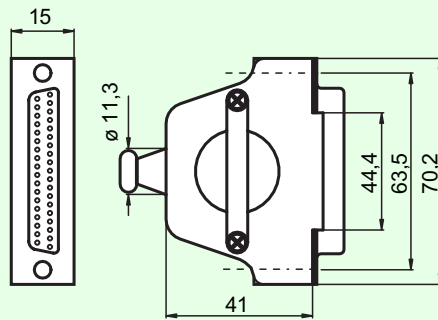

9433

Connecteur Sub-D, 37-broches, métal
fabricant: FCT

9500

Prise en T pour raccord par connecteur 9416
fabricant: Coninvers

423

Connecteur, sortie droite
fabricant: Binder

423

Connecteur, sortie radiale
fabricant: Binder

423

Connecteur
fabricant: Binder

Câble de raccordement (un seul côté raccordé)

Référence	Connecteur	Longueur de câble
TRD-423-6G-5 m	42306A	5 m
TRD-423-6W-2,5 m	42306B	2,5 m
TRD-423-6W-5 m	42306B	5 m
TRD-423-12G-5 m	42312A	5 m
TRD-423-12W-10 m	42312B	10 m
TRD-423-12W-5 m	42312B	5 m
9412-5 m	9412	5 m
9414A-2 m	9414 A	2 m
9416-20 m	9416	20 m
9416-6 m	9416	6 m
9420-3 m	9420	3 m
9429-7 m	9429	7 m